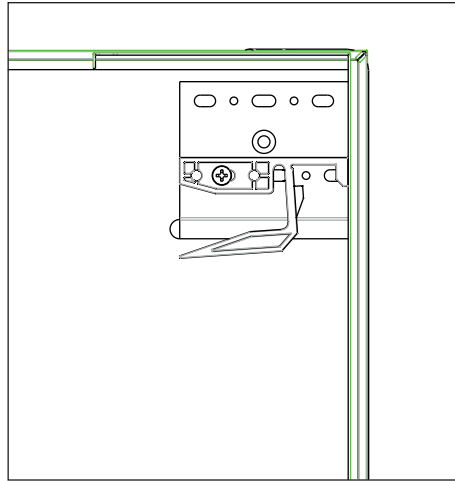

Montageanleitung

ARENA Innenauszüge
für den Einsatz mit Distanzleiste

Mounting Instructions

ARENA pull-out shelves with
distance rail for hinged doors

Art.Nr.: 01 08650 - 018652

Schrank rechtschaniert gezeichnet
bei linksschaniertür

Distanzleiste links montieren

*Drawing shows a right hand cabinet
in left hand cabinets the distance rail
is to install to the left side*

1

Für 16er Korpusseiten
werkseitig vormontiert
Adjusted for 16mm carcass sides

2

Für 19er Korpusseiten
Kupplung lösen und
3mm nach links schieben
festziehen
*To install in carcasses with 19mm
sides - release screw, move plastic lock
3mm to the left and tighten screw again*

mm

3

Türabweiserrolle festschrauben
Screw on door protection roller