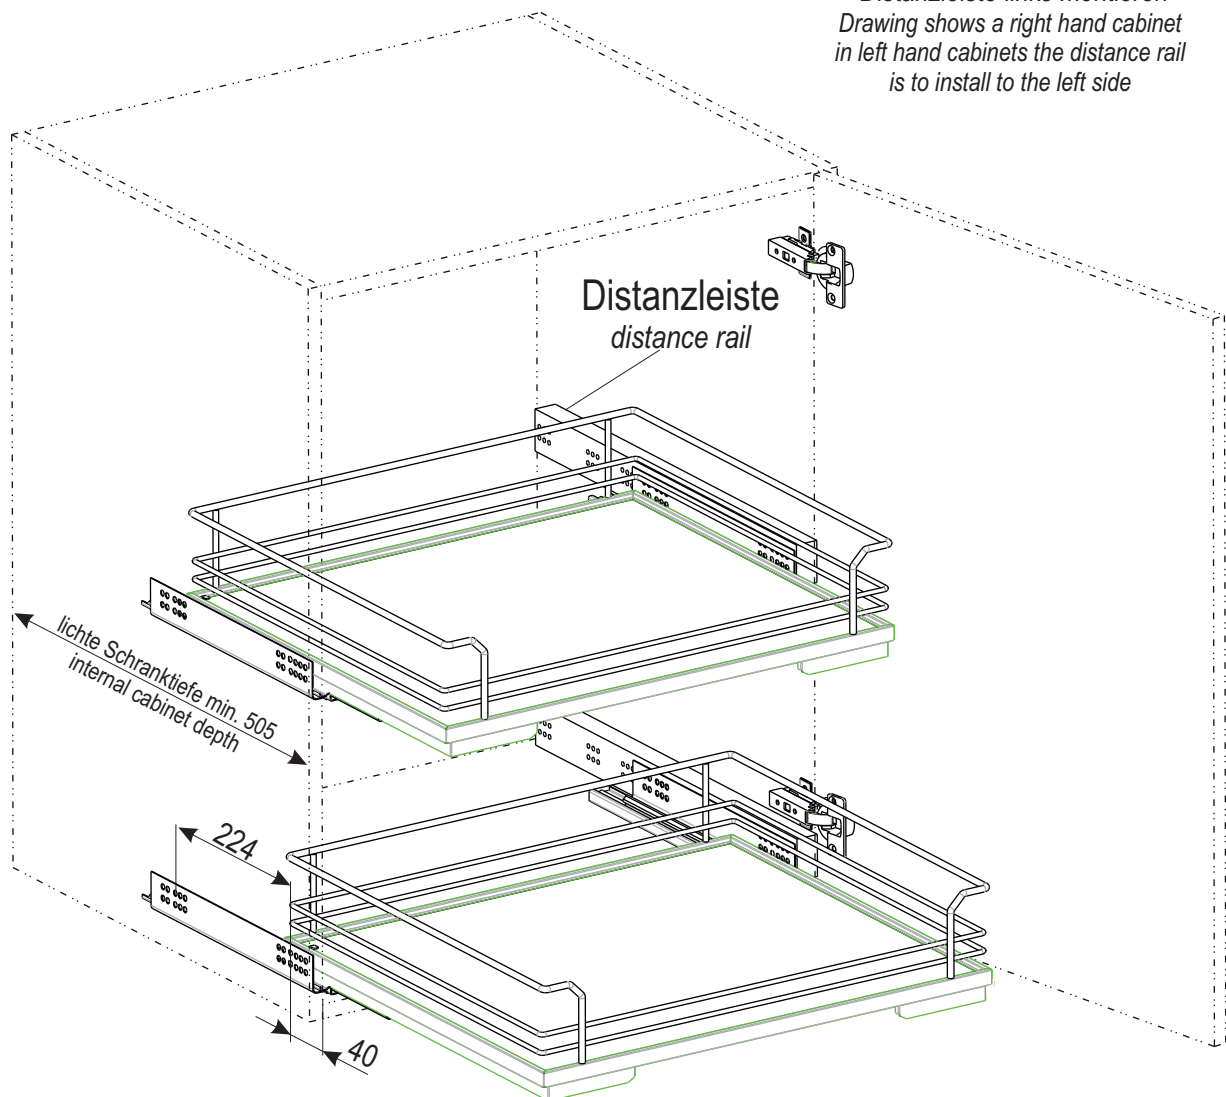

Montageanleitung

ARENA Innenauszüge
für den Einsatz mit Distanzleiste

Mounting Instructions

ARENA pull-out shelves with
distance rail for hinged doors

Art.Nr.: 01 08650 - 018652

Schrank rechtschaniert gezeichnet
bei linksschaniertür

Distanzleiste links montieren

*Drawing shows a right hand cabinet
in left hand cabinets the distance rail
is to install to the left side*

1

Für 16er Korpusseiten
werkseitig vormontiert
Adjusted for 16mm carcass sides

2

Für 19er Korpusseiten
Kupplung lösen und
3mm nach links schieben
festziehen
*To install in carcasses with 19mm
sides - release screw, move plastic lock
3mm to the left and tighten screw again*

mm

3

Türabweiserrolle festschrauben
Screw on door protection roller