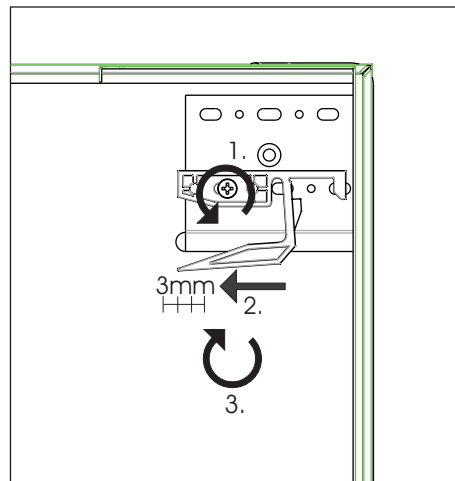

Montageanleitung

ARENA Innenauszüge
für den Einsatz mit Distanzleiste

Mounting Instructions

ARENA pull-out shelves with
distance rail for hinged doors

Art.Nr.: 01 08650 - 018652

Schrank rechtschaniert gezeichnet
bei linksschaniertür

Distanzleiste links montieren

*Drawing shows a right hand cabinet
in left hand cabinets the distance rail
is to install to the left side*

1

Für 16er Korpusseiten
werkseitig vormontiert
Adjusted for 16mm carcass sides

2

Für 19er Korpusseiten
Kupplung lösen und
3mm nach links schieben
festziehen
*To install in carcasses with 19mm
sides - release screw, move plastic lock
3mm to the left and tighten screw again*

mm

3

Türabweiserrolle festschrauben
Screw on door protection roller